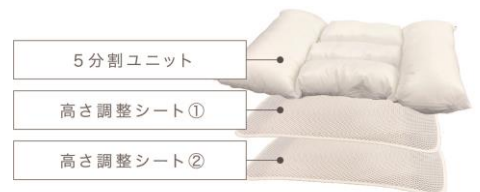

- 1 後頭部の丸みを支え自然な寝姿勢に保つ低めに設定されたパーツ
- 2 頭の重みと首筋をやさしく支える基準の高さとなるパーツ
- 3 横向き寝の時の肩の厚みを考慮し高くなっているパーツ
- 4 横向き寝の時の肩の厚みを考慮し高くなっているパーツ
- 5 横向き寝の時の肩の厚みを考慮し高くなっているパーツ

ロフテー快眠枕は、5つのパーツからなる分割構造。それぞれが仰向けにも横向きにも合う高さに設計されています。だから就寝中も 首や肩に負担の少ない正しい寝姿勢を保つことができる枕なのです。

枕の高さで変わる寝姿勢

高すぎる枕は首を圧迫、低すぎる枕や枕なしではあごが上がり、頸椎への負担が生まれて呼吸の妨げとなります。

良い眠りのために、
首に負担のかからない
正しい寝姿勢は必須！

■正しい寝姿勢に、高さを調整できる枕、ロフテーから初登場

枕はご家庭の寝具との相性によって、微妙に違和感を感じることがあります。そこで「高さ調整シート」を使い、自由に高さ調整できることが大事になります。

「買ったのに合わない」を解消！高さ調整シート入り

高さは3段階に調整できます

調整シートなし

調整シート1枚

調整シート2枚

<枕本体>

<枕の中身は3層になっています>

洗濯機OK！

汗ばむ夏も、枕まるごと洗えるから安心
汗や臭いの気になるこれからの季節も、洗濯機に対応しているのでいつでも清潔に気持ちよく眠れます。

商品名：ロフテー快眠枕 LEシリーズ

URL：<https://loftyonlineshop.com/SHOP/283.html>

価格：18,700円（税込み） / サイズ：63×43cm / 原産国：日本

【仕様】 側地：（表面）綿100%×（裏面）ポリエステルニット 中ユニット：5分割構造 中素材：ポリエステルわた/パイプ 高さ調整シート：ハニカムシート（2枚入り）【組成】 外側地：綿100% 中側地：ポリエステル80% 綿20% 中材：ポリエステル100%/ポリエチレン 高さ調整シート：ポリエステル100%